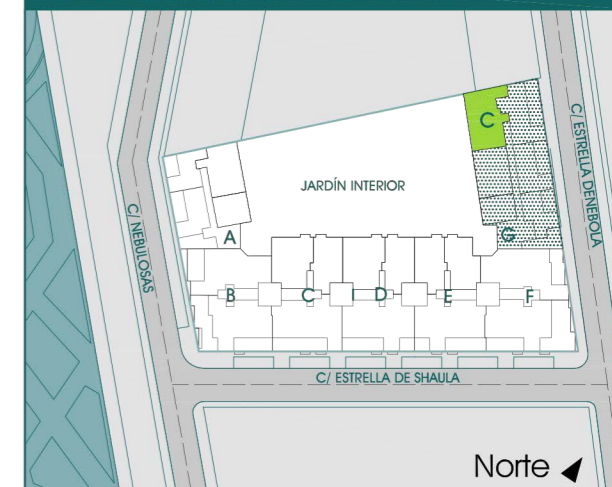

JARDÍN INTERIOR

EMPLAZAMIENTO VIVIENDA

CUADRO DE SUPERFICIES

1	Hall	3,06 m ²
2	Salón	21,64 m ²
3	Cocina	7,47 m ²
4	Distribuidor	4,20 m ²
5	Dormitorio Principal	16,24 m ²
6	Dormitorio	11,68 m ²
7	Dormitorio	11,75 m ²
8	Baño	4,71 m ²
9	Baño	3,26 m ²
10	Tendedero	2,54 m ²

SUPERFICIE ÚTIL VIVIENDA: 86,00 m²

SUPERFICIE ÚTIL TERRAZA: 0,00 m²

SUPERFICIE CONSTRUIDA VIVIENDA: 120,00 m²

Tel.: 91 209 32 80
www.gilmar.es

PORTAL G

PLANTA ÁTICO

VIVIENDA TIPO C